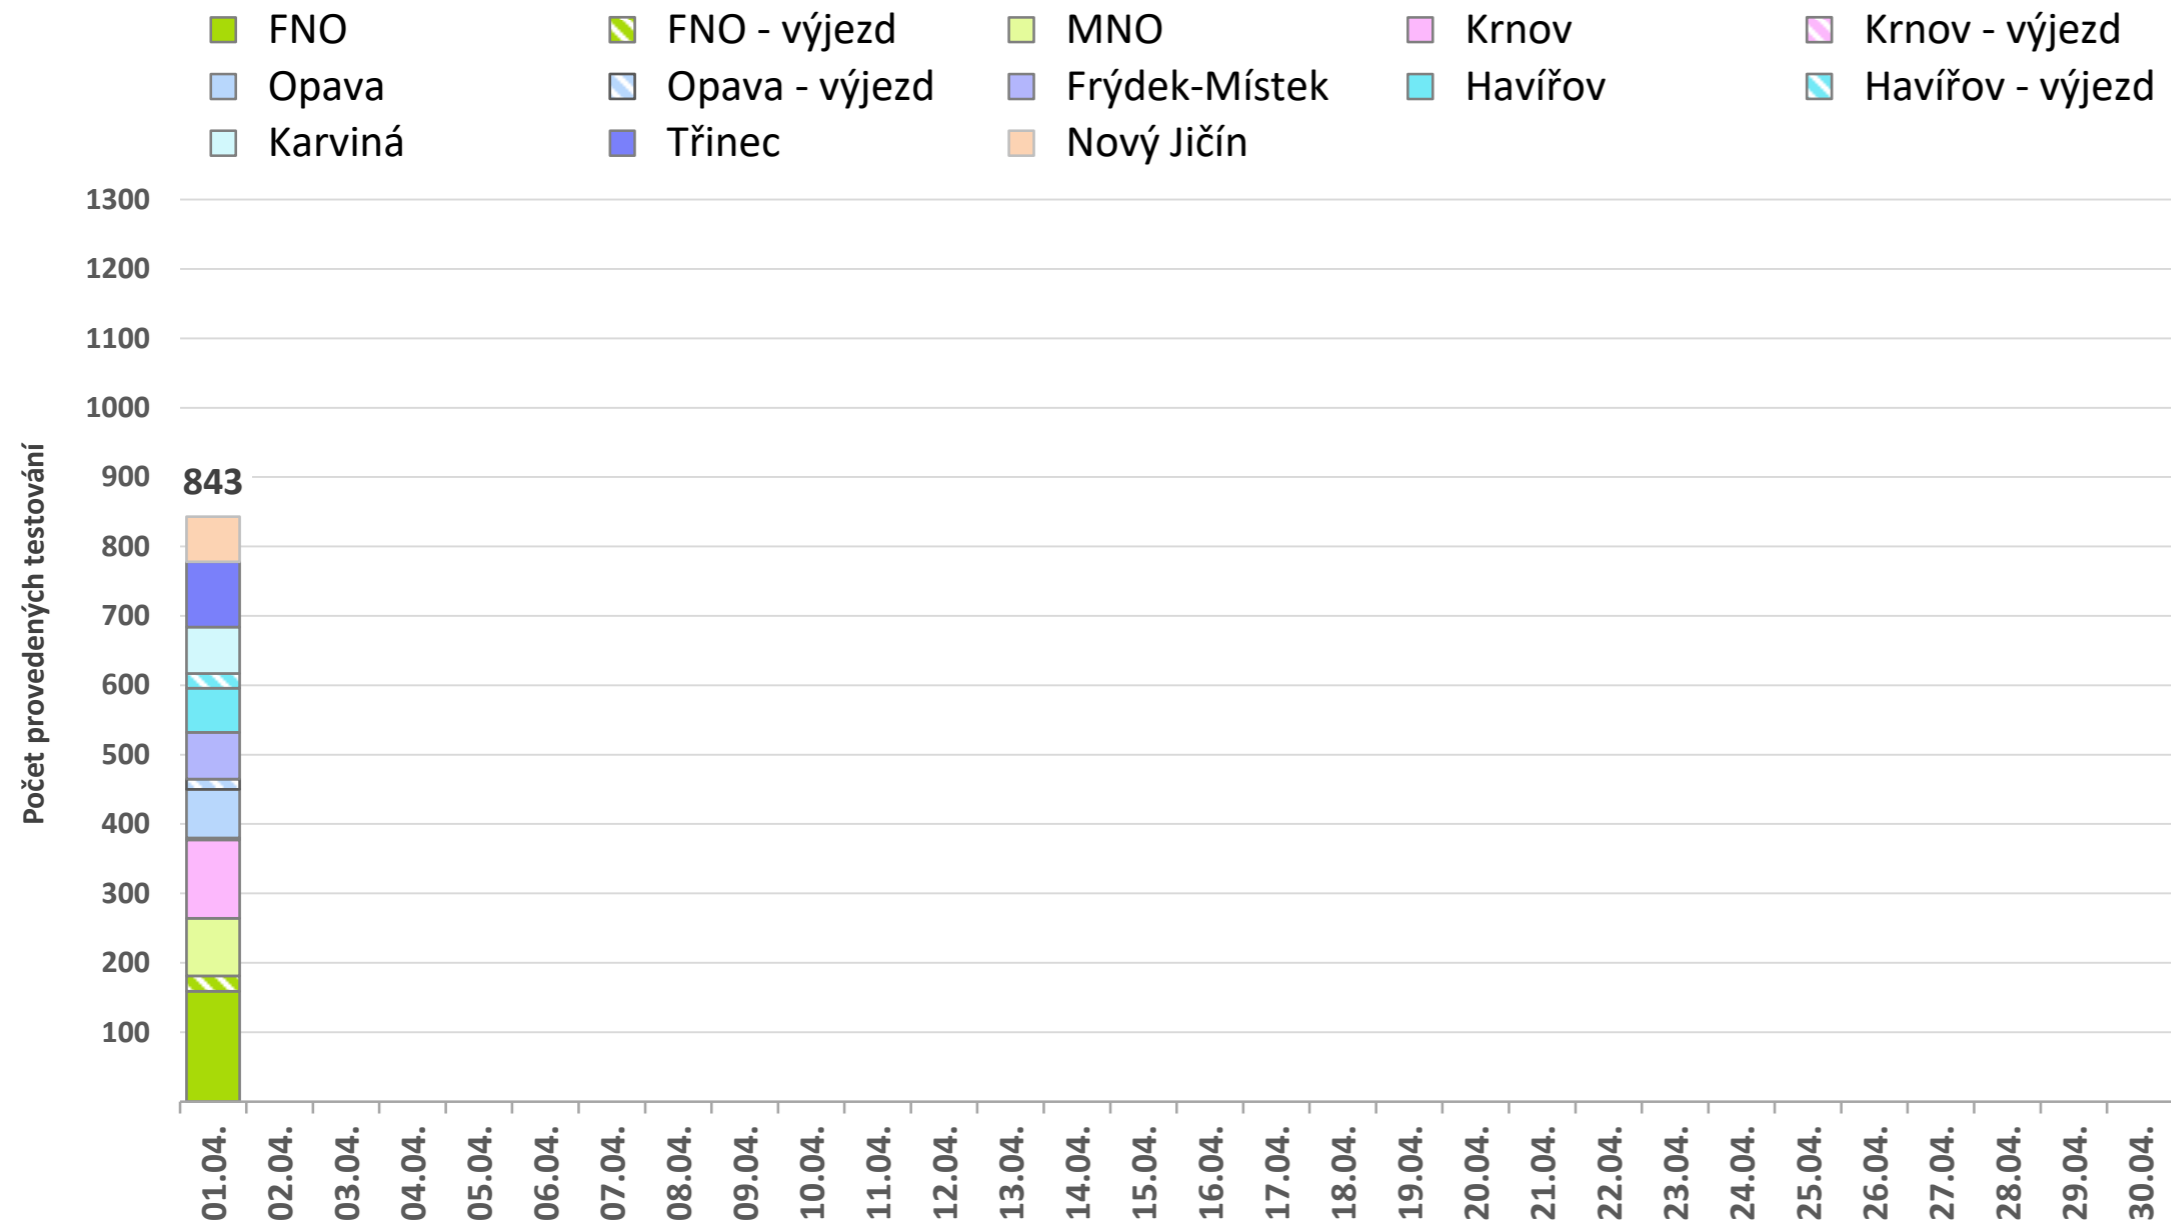

DUBEN

>>> Aktualizace dat pro graf <<<

Den

- 01.04.
- 02.04.
- 03.04.
- 04.04.
- 05.04.
- 06.04.
- 07.04.
- 08.04.
- 09.04.
- 10.04.
- 11.04.
- 12.04.
- 13.04.
- 14.04.
- 15.04.
- 16.04.
- 17.04.
- 18.04.
- 19.04.
- 20.04.
- 21.04.
- 22.04.
- 23.04.
- 24.04.
- 25.04.